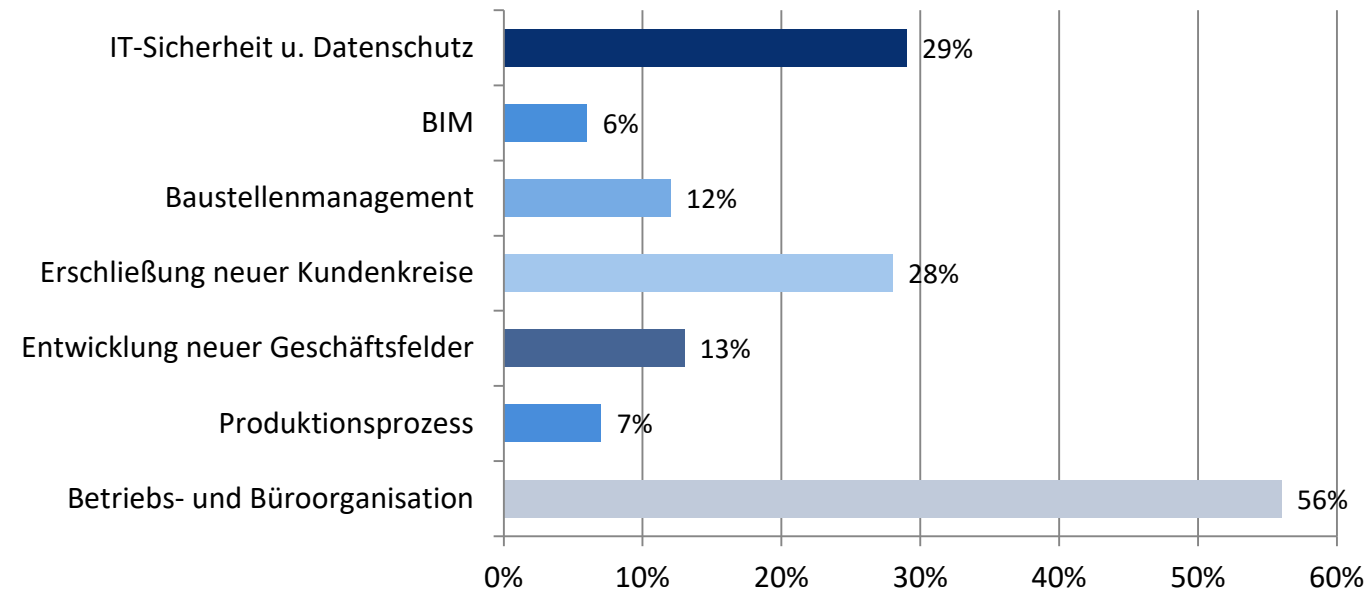

Digitalisierung im regionalen Handwerk

Ergebnisse einer Onlinebefragung vom
Mai 2019

Die Digitalisierung betrachte ich für meinen Betrieb...

Digitalisierung wird mehrheitlich als Chance begriffen!

- 57% der befragten Betriebe sehen in der Digitalisierung eine Chance für ihren Betrieb.
- Nur 3% der befragten Betriebe sehen in der Digitalisierung ein Risiko.

Maßnahmen zur betrieblichen Digitalisierung

Haben Sie in den letzten 12 Monaten
Digitalisierungsmaßnahmen umgesetzt?

Ja, und zwar...
[Mehrfachnennung möglich]

Wie bewerten Sie die Effekte der bisher in Ihrem Betrieb durchgeführten Maßnahmen?