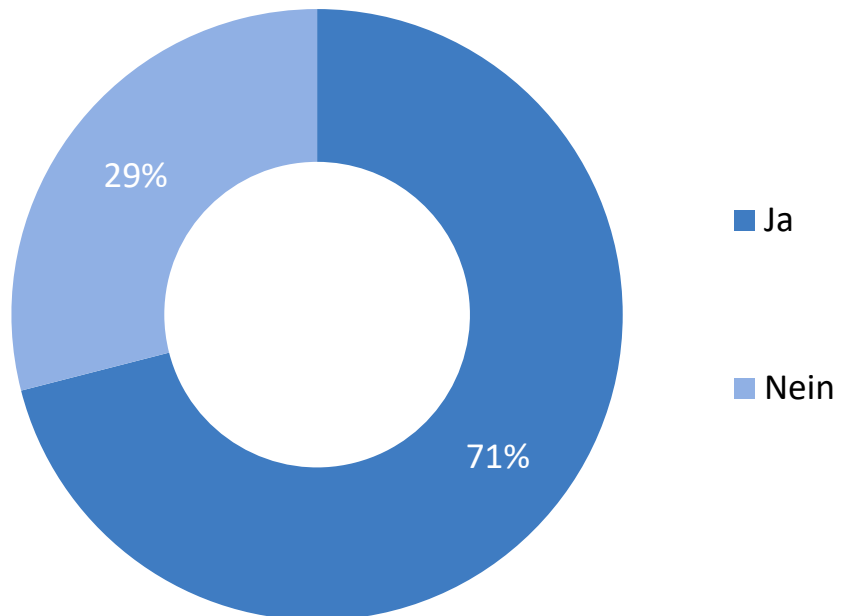

Maßnahmen zur betrieblichen Digitalisierung

Haben Sie in den letzten 12 Monaten
Digitalisierungsmaßnahmen umgesetzt?