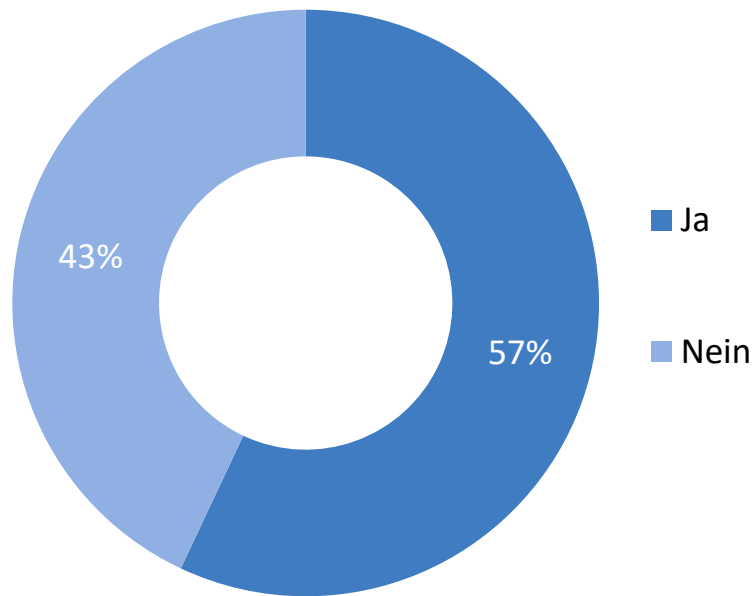

Nutzen Sie bereits mobile digitale Anwendungen in Ihrem Betrieb?