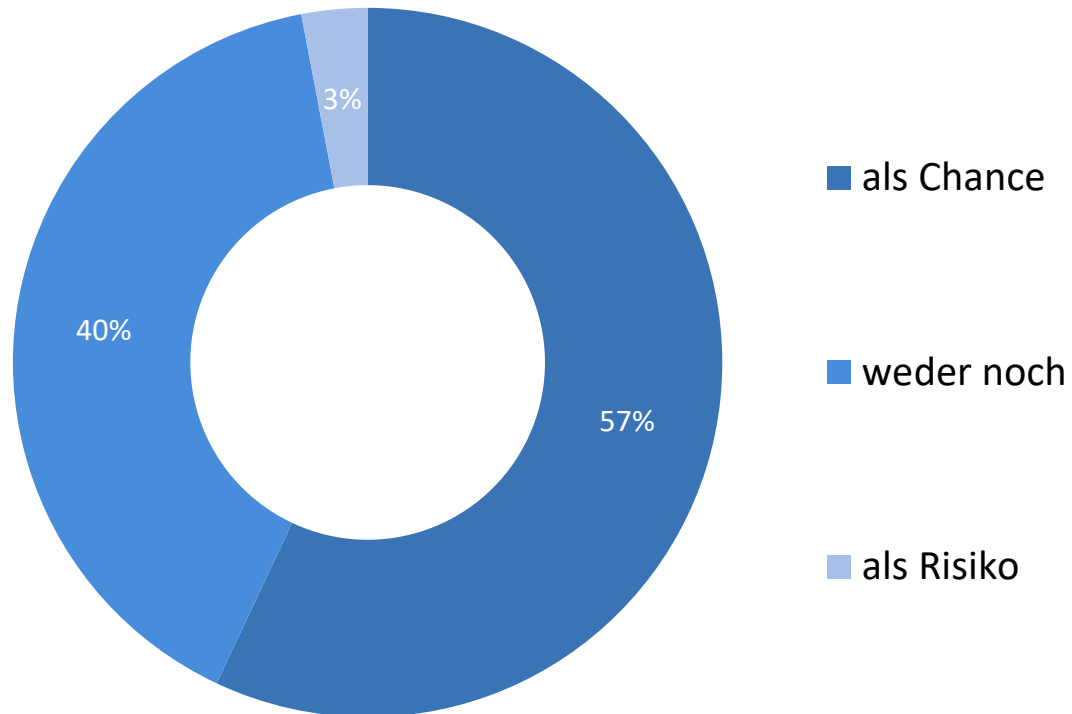

Digitalisierung im regionalen Handwerk

Ergebnisse einer Onlinebefragung vom
Mai 2019

Die Digitalisierung betrachte ich für meinen Betrieb...

Digitalisierung wird mehrheitlich als Chance begriffen!

- 57% der befragten Betriebe sehen in der Digitalisierung eine Chance für ihren Betrieb.
- Nur 3% der befragten Betriebe sehen in der Digitalisierung ein Risiko.