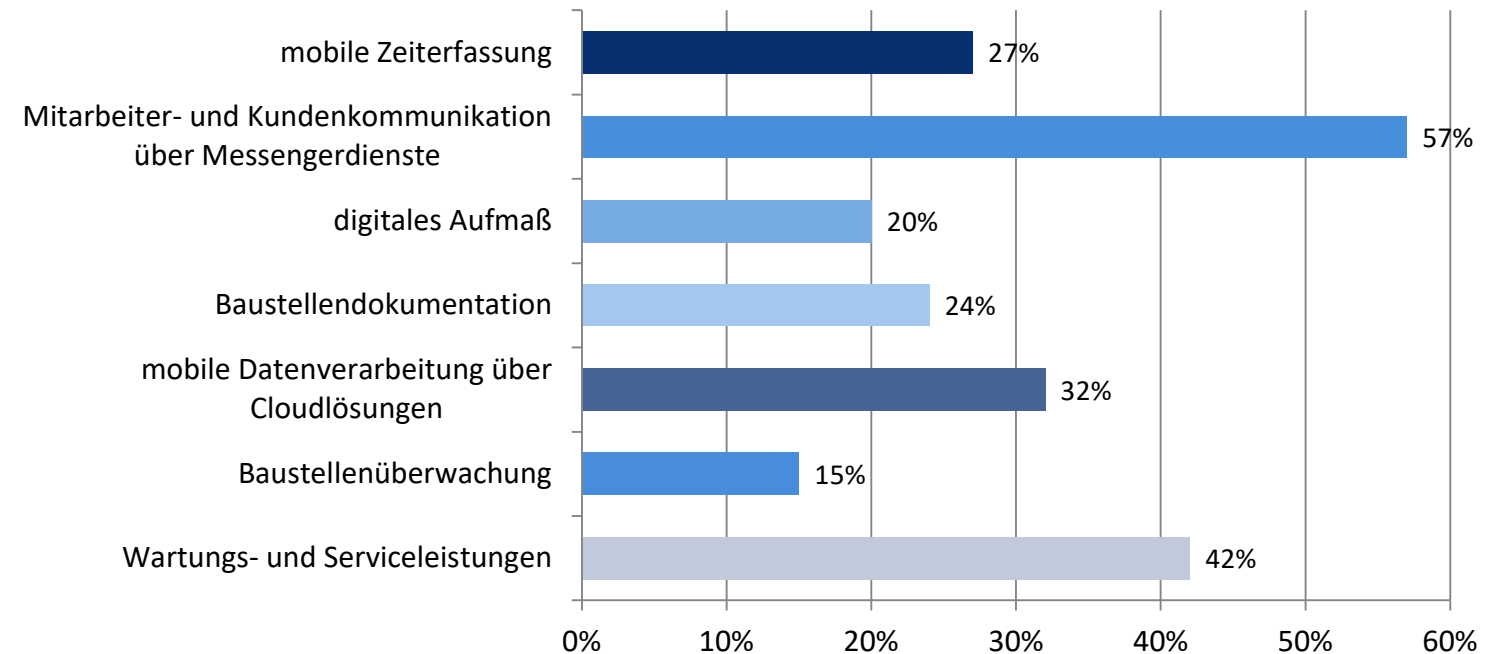

Digitalisierung hilft den Handwerksbetrieben!

- 59% der befragten Betriebe bewerten die eingetretenen Effekte der durchgeführten Digitalisierungsmaßnahmen als positiv.
- Nur 1% der befragten Betriebe bewerten die Effekte negativ.

Nutzen Sie bereits mobile digitale Anwendungen in Ihrem Betrieb?

Ja, und zwar...

[Mehrfachnennung möglich]

Planen Sie in den nächsten 12 Monaten (weitere) mobile Anwendungen einzuführen?

Ja, und zwar... [Mehrfachnennung möglich]