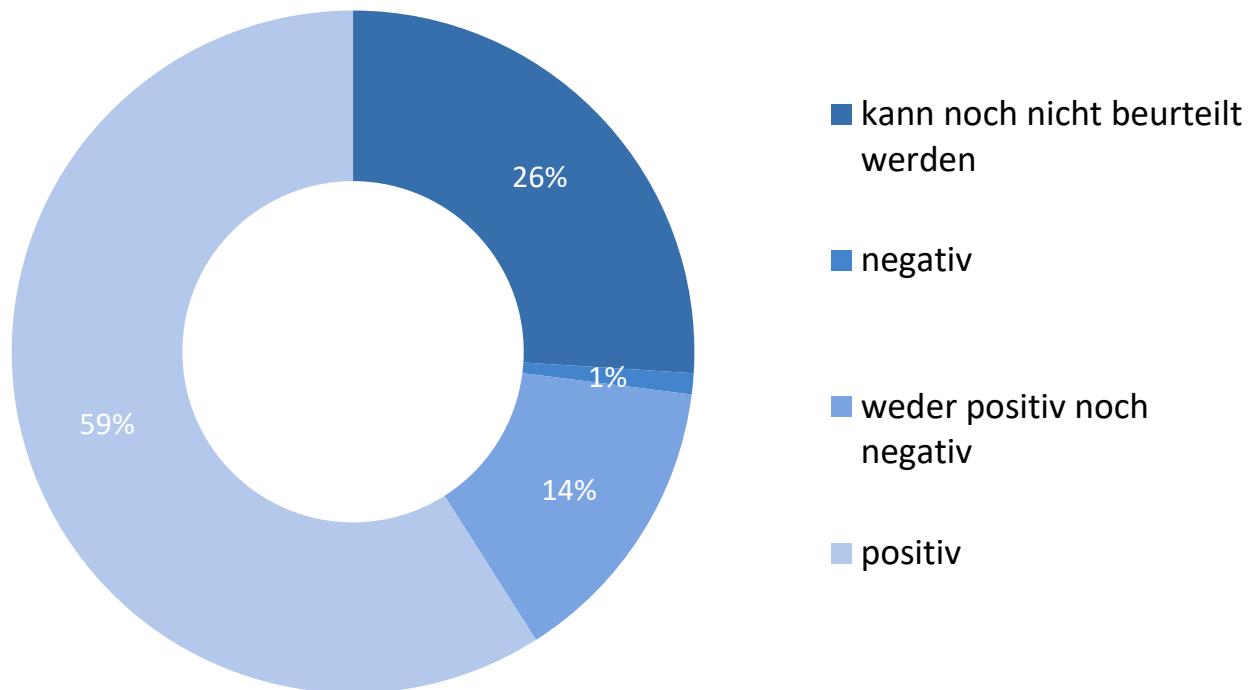

Digitalisierung im regionalen Handwerk

Ergebnisse einer Onlinebefragung vom
Mai 2019

Die Digitalisierung betrachte ich für meinen Betrieb...

Digitalisierung wird mehrheitlich als Chance begriffen!

- 57% der befragten Betriebe sehen in der Digitalisierung eine Chance für ihren Betrieb.
- Nur 3% der befragten Betriebe sehen in der Digitalisierung ein Risiko.

Digitalisierung hilft den Handwerksbetrieben!

- 59% der befragten Betriebe bewerten die eingetretenen Effekte der durchgeführten Digitalisierungsmaßnahmen als positiv.
- Nur 1% der befragten Betriebe bewerten die Effekte negativ.