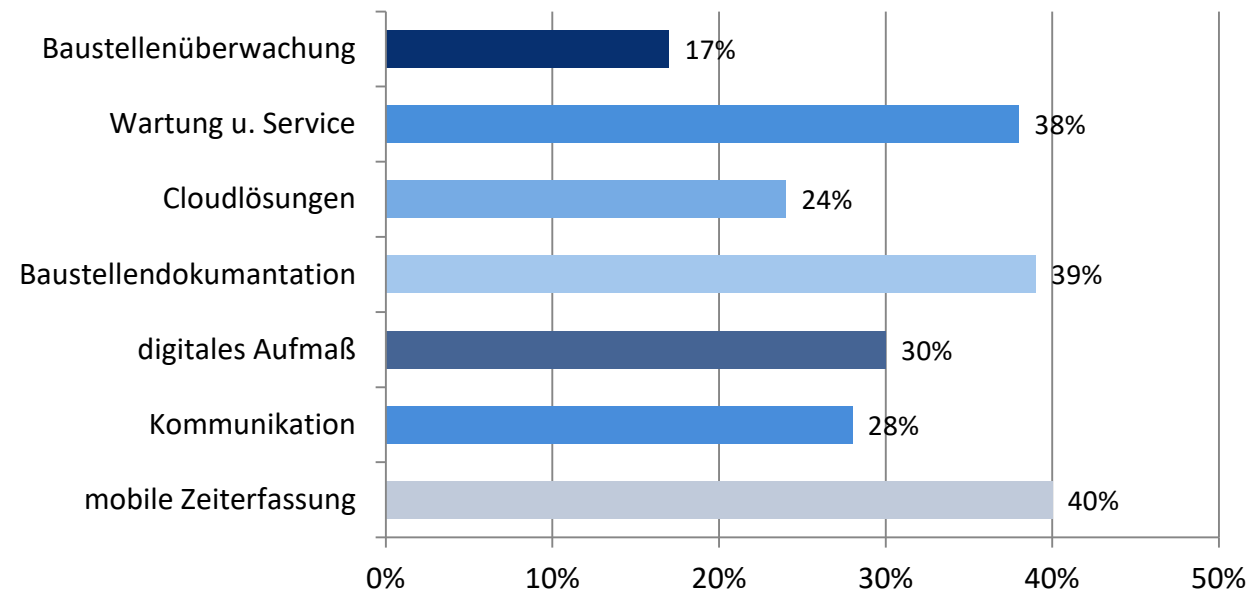

Digitalisierung hilft den Handwerksbetrieben!

- 59% der befragten Betriebe bewerten die eingetretenen Effekte der durchgeführten Digitalisierungsmaßnahmen als positiv.
- Nur 1% der befragten Betriebe bewerten die Effekte negativ.

Nutzen Sie bereits mobile digitale Anwendungen in Ihrem Betrieb?

Ja, und zwar...

[Mehrfachnennung möglich]

Planen Sie in den nächsten 12 Monaten (weitere) mobile Anwendungen einzuführen?

Ja, und zwar... [Mehrfachnennung möglich]

Welche Hindernisse sehen Sie für Ihren Betrieb?

[Mehrfachnennung möglich]

Fehlende Ressourcen und Gewährleistung der IT-Sicherheit!

- Fehlende Ressourcen ist das Hauptprobleme
- Fehlende Versorgung mit Breitbandanschlüssen spielt nach wie vor eine Rolle